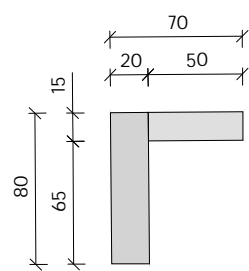

Planta

Sección

Alzado

BANCO DE ENTRADA

BarrioBohrer

KUIKKU Campoamor 3

----	BB	00	----	----	A	---
Num. Proy.	Autor	Unidad	Nivel	Tipo	Disciplina	Número

ESC	420 x 297	22.10.2025	XXX	XXX
Escala	Dimensión (mm)	Fecha	Dibujado por:	Revisado por:

----	BB	00	----	----	A	---
Num. Proy.	Autor	Unidad	Nivel	Tipo	Disciplina	Numero

ESC	420 x 297	07.10.2025	XXX	XXX
Escala	Dimensión (mm)	Fecha	Dibujado por:	Revisado por:

Anteproyecto
Fase Proyecto

Cliente:
KUIKKU

ESC	420 x 297	07.10.2025	XXX	XXX
Escala	Dimensión (mm)	Fecha	Dibujado por:	Revisado por:

Anteproyecto
Fase Proyecto

Ciente:
KUIKKU

Arquitecto:
BarrioBohrer SLP - COAM 70.917
C. Boix y Morer 6 - 5to dcha, 28003 Madrid, España, +34 610 887 632 / +34 695 456 176 info@barriobohrer.com