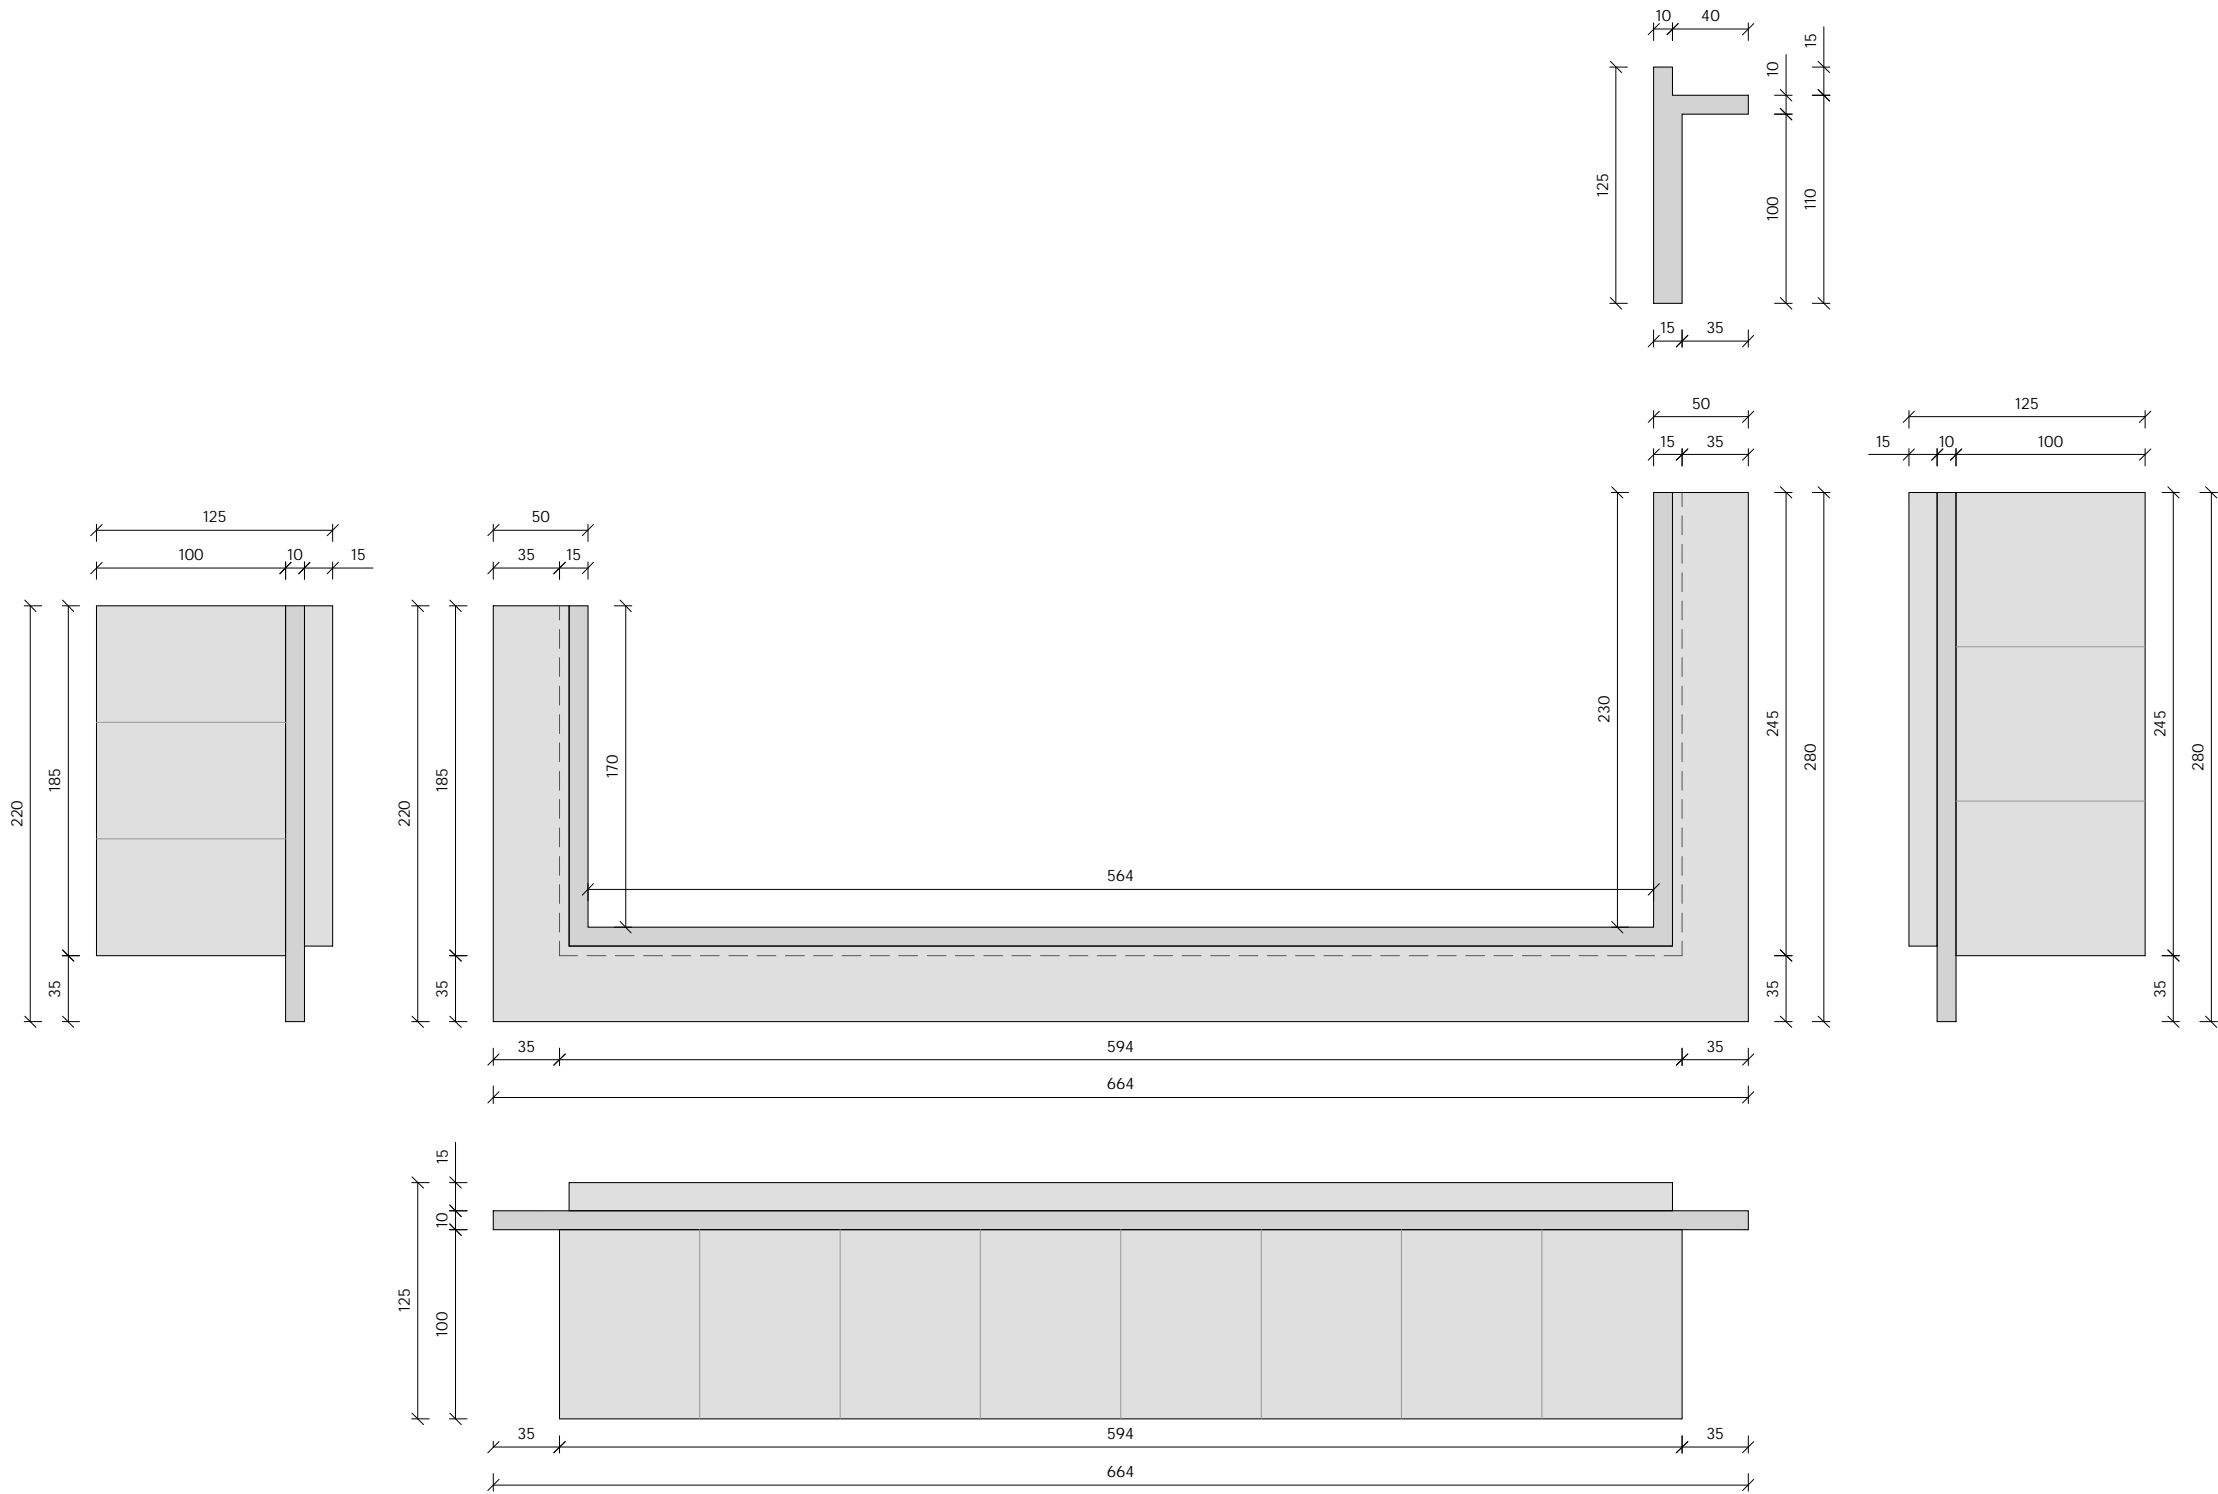

BARRA DE SUSHI

BarrioBohrer

KUIKKU Campoamor 3

----	BB	00	----	----	A	---
Num. Proy.	Autor	Unidad	Nivel	Tipo	Disciplina	Numero

ESC	420 x 297	07.10.2025	XXX	XXX
Escala	Dimensión (mm)	Fecha	Dibujado por:	Revisado por:

Anteproyecto
Fase Proyecto

Ciente:
KUIKKU

Arquitecto:
BarrioBohrer SLP - COAM 70.917
C. Boix y Morer 6 - 5to dcha, 28003 Madrid, España, +34 610 887 632 / +34 695 456 176 info@barriobohrer.com