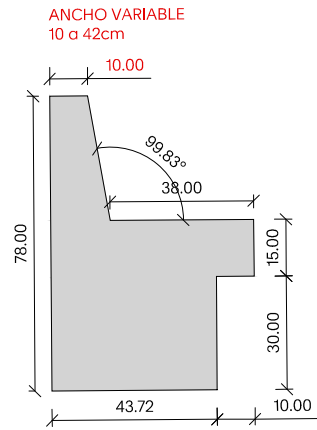

Planta

Sección

Alzado

BANCO DE ENTRADA

BarrioBohrer

KUIKKU Campoamor 3

----	BB	00	----	----	A	---
Num. Proy.	Autor	Unidad	Nivel	Tipo	Disciplina	Número

ESC	420 x 297	22.10.2025	XXX	XXX
Escala	Dimensión (mm)	Fecha	Dibujado por:	Revisado por: