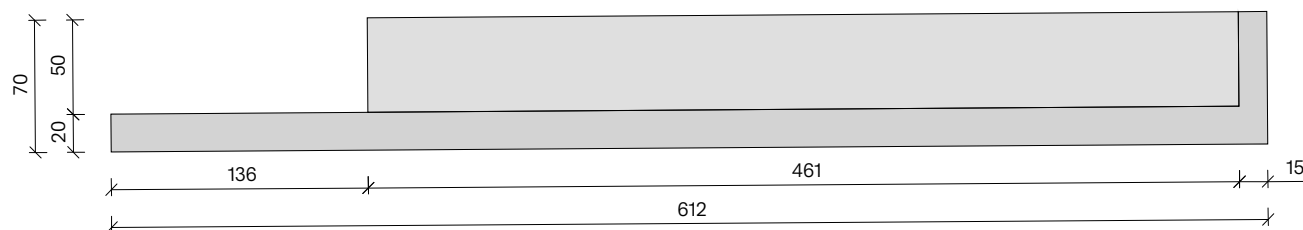

SOFA

BarrioBohrer

KUIKKU Campoamor 3

---	BB	00	---	---	A	---
Num. Proy.	Autor	Unidad	Nivel	Tipo	Disciplina	---

ESC	420 x 297	07.10.2025	XXX	XXX
Escala	.....	Fecha	Dibujado por:	Revisado por:

Anteproyecto
Fase Proyecto

Ciente:
KUIKKU

Arquitecto:
BarrioBohrer SLP - COAM 70.917
..... +34 610 887 632 / +34 695 456 176 info@barriobohrer.com