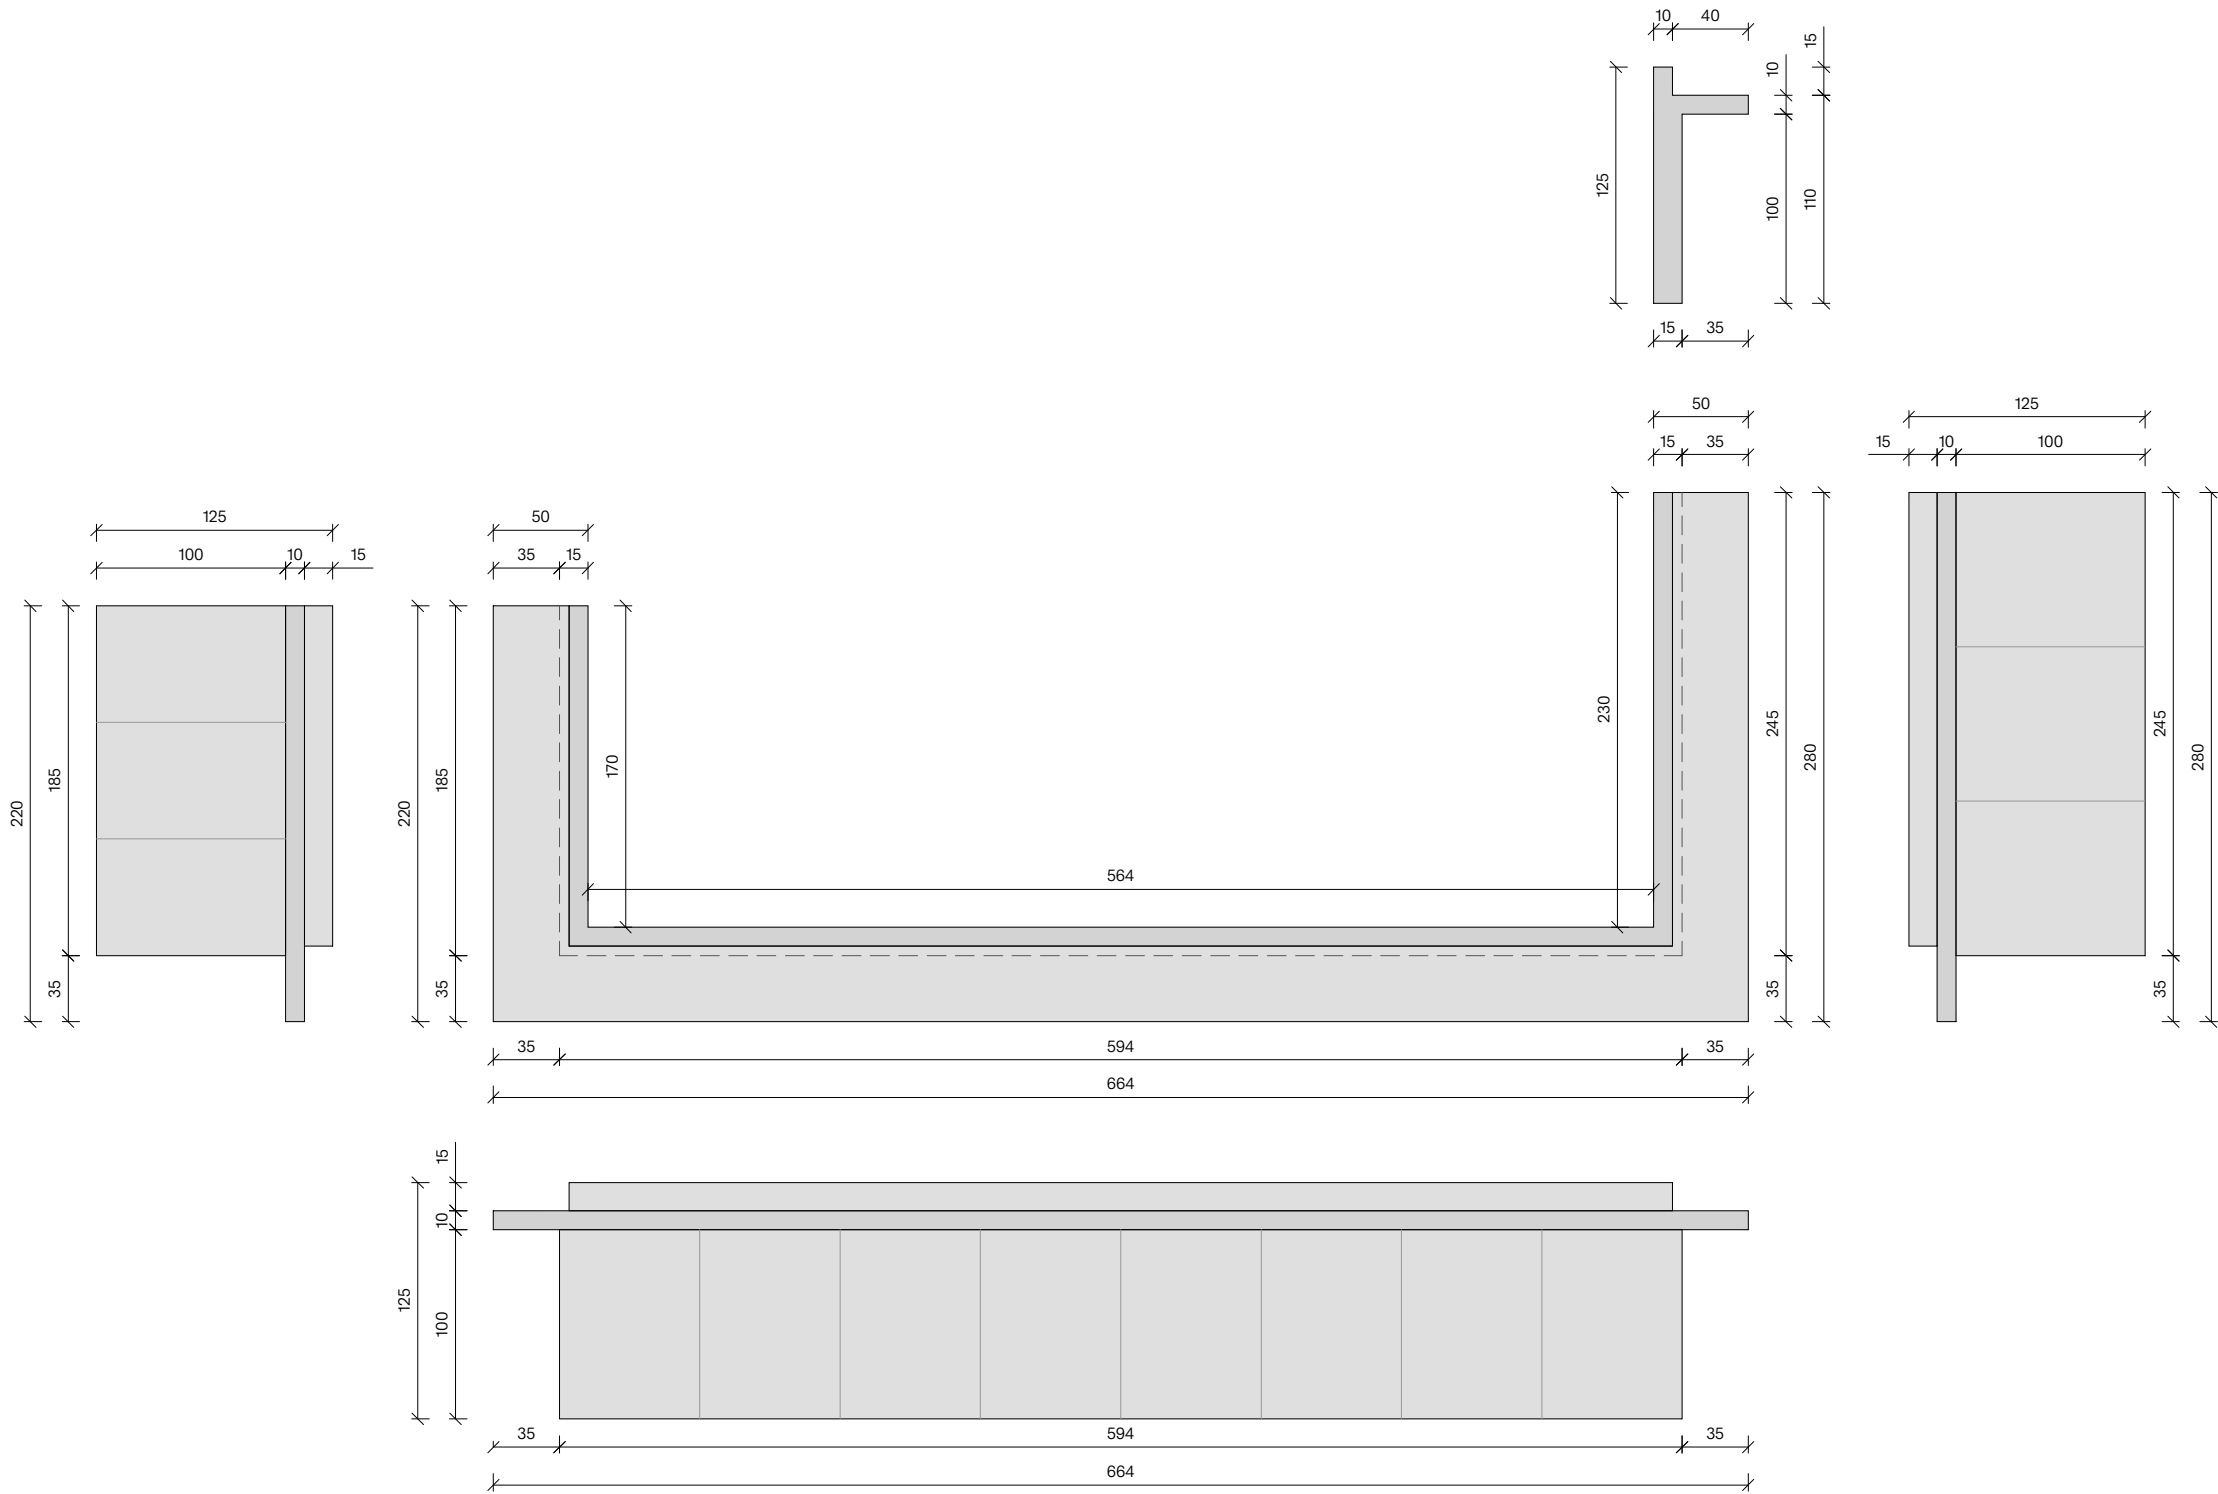

BARRA DE SUSHI

BarrioBohrer

KUIKKU Campoamor 3

Num. Proy.	BB	00	Unidad	Nivel	Tipo	Disciplina	...

ESC	420 x 297	07.10.2025	XXX	XXX
Escala	.....	Fecha	Dibujado por:	Revisado por:

Anteproyecto
Fase Proyecto

Ciente:
KUIKKU

Arquitecto:
BarrioBohrer SLP - COAM 70.917

..... +34 610 887 632 / +34 695 456 176 info@barriobohrer.com