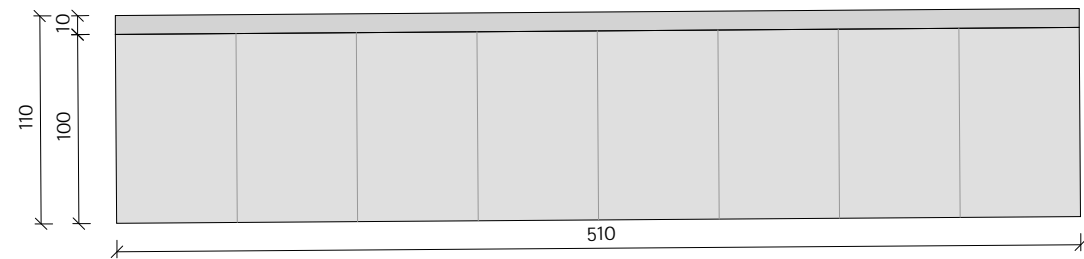

MESA BEBIDAS

BarrioBohrer

KUIKKU Campoamor 3

----	BB	00	----	----	A	---
Num. Proy.	Autor	Unidad	Nivel	Tipo	Disciplina	Numero

ESC	420 x 297	07.10.2025	XXX	XXX
Escala	Dimensión (mm)	Fecha	Dibujado por:	Revisado por:

Anteproyecto
Fase Proyecto

Cliente:
KUIKKU

Arquitecto:
BarrioBohrer SLP - COAM 70.917
C. Boix y Morer 6 - 5to dcha, 28003 Madrid, España, +34 610 887 632 / +34 695 456 176 info@barriobohrer.com