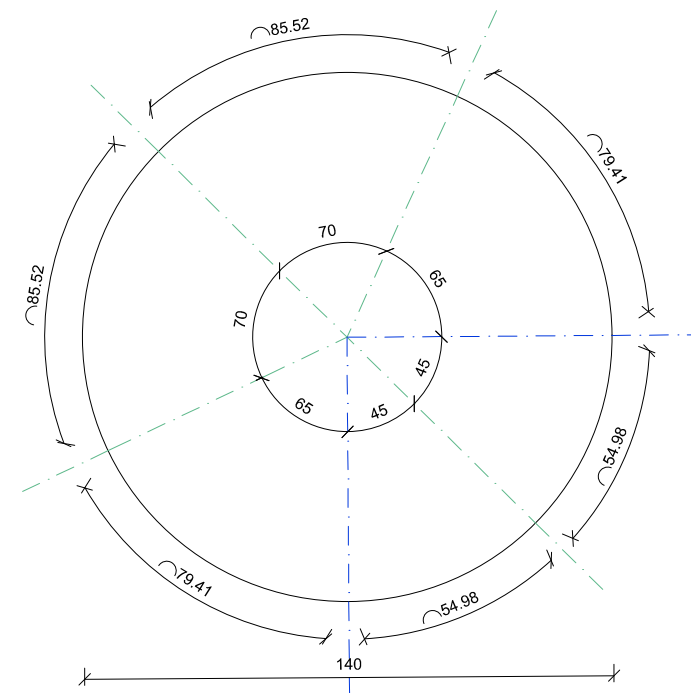

PLANTA

GEOMETRIA

BarrioBohrer

KUIKKU Campoamor 3

Num. Proy.	BB	00	Unidad	Nivel	Tipo	Disciplina	Número

ESC	420 x 297	22.10.2025	XXX	XXX
Escala	Dimensión (mm)	Fecha	Dibujado por:	Revisado por:

Anteproyecto
Fase Proyecto

Ciente:
KUIKKU

Arquitecto:
BarrioBohrer SLP - COAM 70.917
C. Boix y Morer 6 - 5to dcha, 28003 Madrid, España. +34 610 887 632 / +34 695 456 176 info@barriobohrer.com