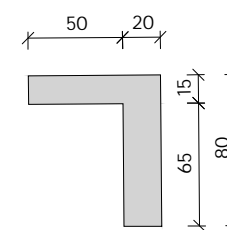

Planta

Sección

Alzado

BANCO DE ENTRADA

BarrioBohrer

KUIKKU Campoamor 3

----	BB	00	----	----	A	---
Num. Proy.	Autor	Unidad	Nivel	Tipo	Disciplina	Número

ESC	420 x 297	22.10.2025	XXX	XXX
Escala	Dimensión (mm)	Fecha	Dibujado por:	Revisado por:

----	BB	00	----	----	A	---
Num. Proy.	Autor	Unidad	Nivel	Tipo	Disciplina	Numero

ESC	420 x 297	07.10.2025	XXX	XXX
Escala	Dimensión (mm)	Fecha	Dibujado por:	Revisado por:

Anteproyecto
Fase Proyecto

Cliente:
KUIKKU

ESC	420 x 297	07.10.2025	XXX	XXX
Escala	Dimensión (mm)	Fecha	Dibujado por:	Revisado por:

Anteproyecto
Fase Proyecto

Ciente:
KUIKKU

Arquitecto:
BarrioBohrer SLP - COAM 70.917
C. Boix y Morer 6 - 5to dcha, 28003 Madrid, España, +34 610 887 632 / +34 695 456 176 info@barriobohrer.com