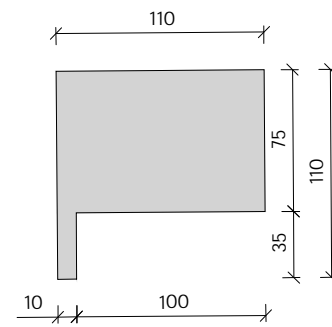

MESA BEBIDAS

BarrioBohrer

KUIKKU Campoamor 3

----	BB	00	----	----	A	---
Num. Proy.	Autor	Unidad	Nivel	Tipo	Disciplina	Numero

ESC	420 x 297	07.10.2025	XXX	XXX
Escala	Dimensión (mm)	Fecha	Dibujado por:	Revisado por:

Anteproyecto
Fase Proyecto

Cliente:
KUIKKU

Arquitecto:
BarrioBohrer SLP - COAM 70.917
C. Boix y Morer 6 - 5to dcha, 28003 Madrid, España, +34 610 887 632 / +34 695 456 176 info@barriobohrer.com