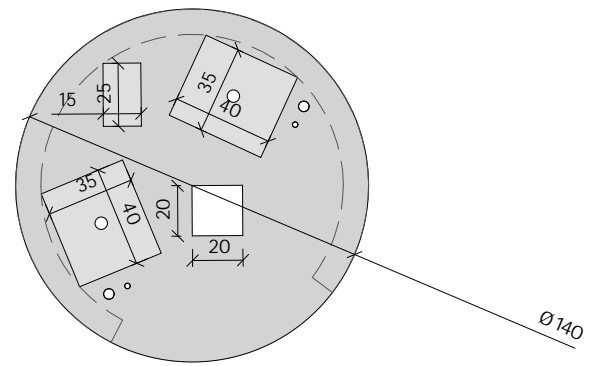

LAVABOS

BarrioBohrer

KUIKKU Campoamor 3

----	BB	00	----	----	A	---
Num. Proy	Autor	Unidad	Nivel	Tipo	Disciplina	Numero

ESC	420 x 297	07.10.2025	XXX	XXX
Escala	Dimensión (mm)	Fecha	Dibujado por:	Revisado por:

Anteproyecto
Fase Proyecto

Cliente:
KUIKKU

Arquitecto:
BarrioBohrer SLP - COAM 70.917
C. Boix y Morer 6 - 5to dcha, 28003 Madrid, España, +34 610 887 632 / +34 695 456 176 info@barriobohrer.com