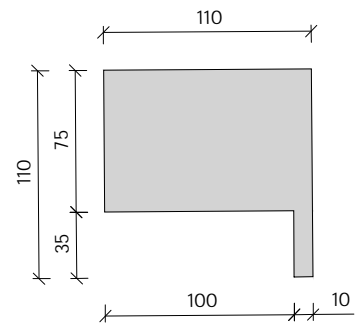

MESA BEBIDAS

BarrioBohrer

KUIKKU Campoamor 3

----	BB	00	----	----	A	---
Num. Proy.	Autor	Unidad	Nivel	Tipo	Disciplina	Numero

ESC	420 x 297	07.10.2025	XXX	XXX
Escala	Dimensión (mm)	Fecha	Dibujado por:	Revisado por:

Anteproyecto
Fase Proyecto

Cliente:
KUIKKU

Arquitecto:
BarrioBohrer SLP - COAM 70.917
C. Boix y Morer 6 - 5to dcha, 28003 Madrid, España, +34 610 887 632 / +34 695 456 176 info@barriobohrer.com