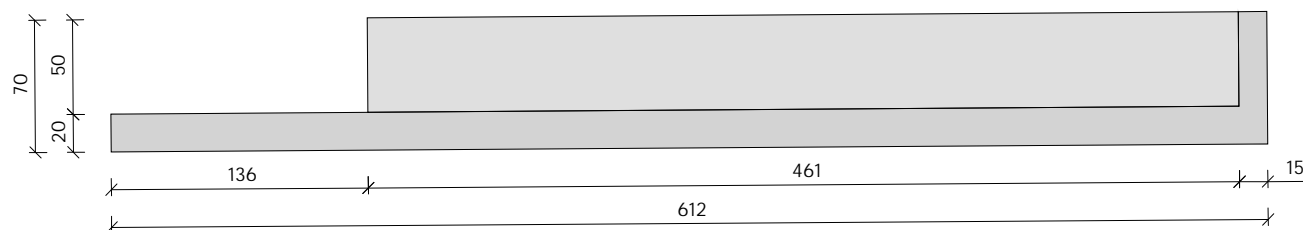

ESC	420 x 297	07.10.2025	XXX	XXX
Escala	Dimensión (mm)	Fecha	Dibujado por:	Revisado por:

Anteproyecto
Fase Proyecto

Ciente:
KUIKKU

Arquitecto:
BarrioBohrer SLP - COAM 70.917
C. Boix y Morer 6 - 5to dcha, 28003 Madrid, España, +34 610 887 632 / +34 695 456 176 info@barriobohrer.com