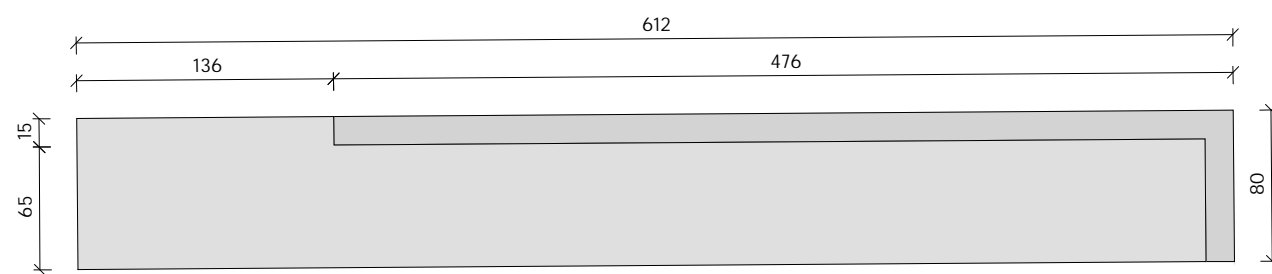

ESC	420 x 297	07.10.2025	XXX	XXX
Escala	Dimensión (mm)	Fecha	Dibujado por:	Revisado por:

Anteproyecto
Fase Proyecto

Ciente:
KUIKKU

Arquitecto:
BarrioBohrer SLP - COAM 70.917
C. Boix y Morer 6 - 5to dcha, 28003 Madrid, España, +34 610 887 632 / +34 695 456 176 info@barriobohrer.com