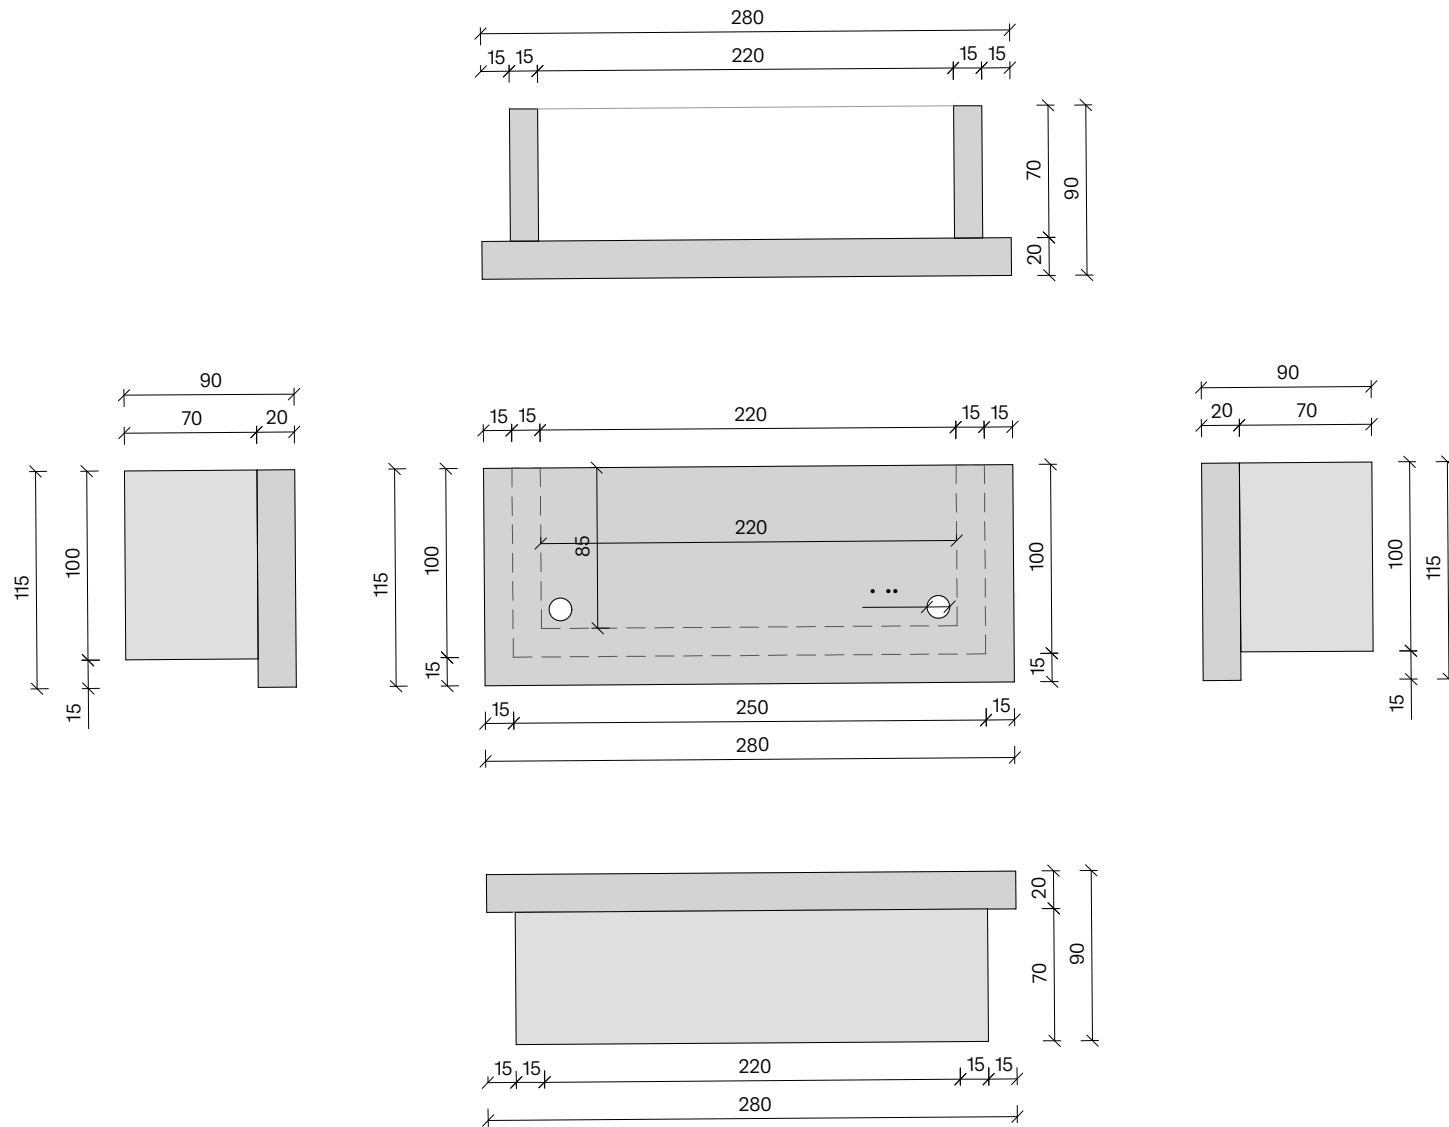

MESA DJ

BarrioBohrer

KUIKKU Campoamor 3

----	BB	00	----	----	A	----
Num. Proy.	Autor	Unidad	Nivel	Tipo	Disciplina	.....

ESC	420 x 297	07.10.2025	XXX	XXX
Escala	.....	Fecha	Dibujado por:	Revisado por:

Anteproyecto
Fase Proyecto

Ciente:
KUIKKU

Arquitecto:
BarrioBohrer SLP - COAM 70.917

..... +34 610 887 632 / +34 695 456 176 info@barriobohrer.com