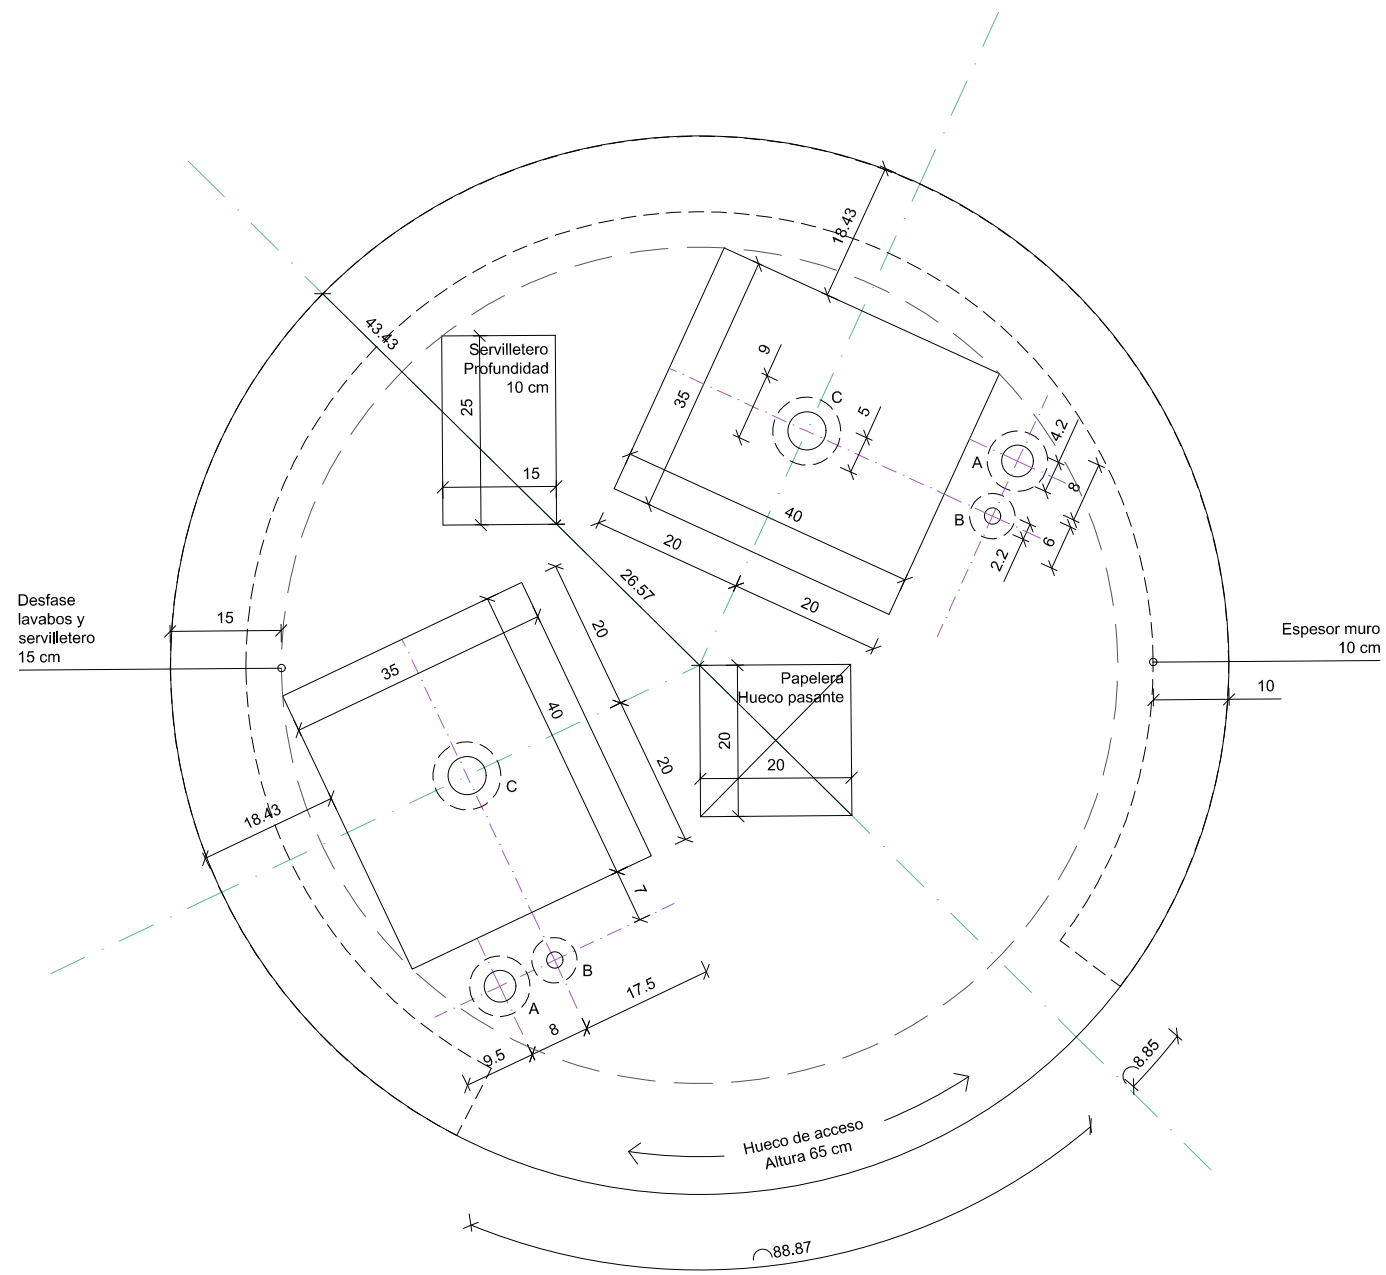

PLANTA

BarrioBohrer

KUIKKU Campoamor 3

Num. Proy.	BB	00	Unidad	Nivel	Tipo	Disciplina	Número

ESC	420 x 297	22.10.2025	XXX	XXX
Escala	Dimensión (mm)	Fecha	Dibujado por:	Revisado por:

Anteproyecto
Fase Proyecto

Ciente:
KUIKKU

Arquitecto:
BarrioBohrer SLP - COAM 70.917
C. Boix y Morer 6 - 5to dcha, 28003 Madrid, España. +34 610 887 632 / +34 695 456 176 info@barriobohrer.com