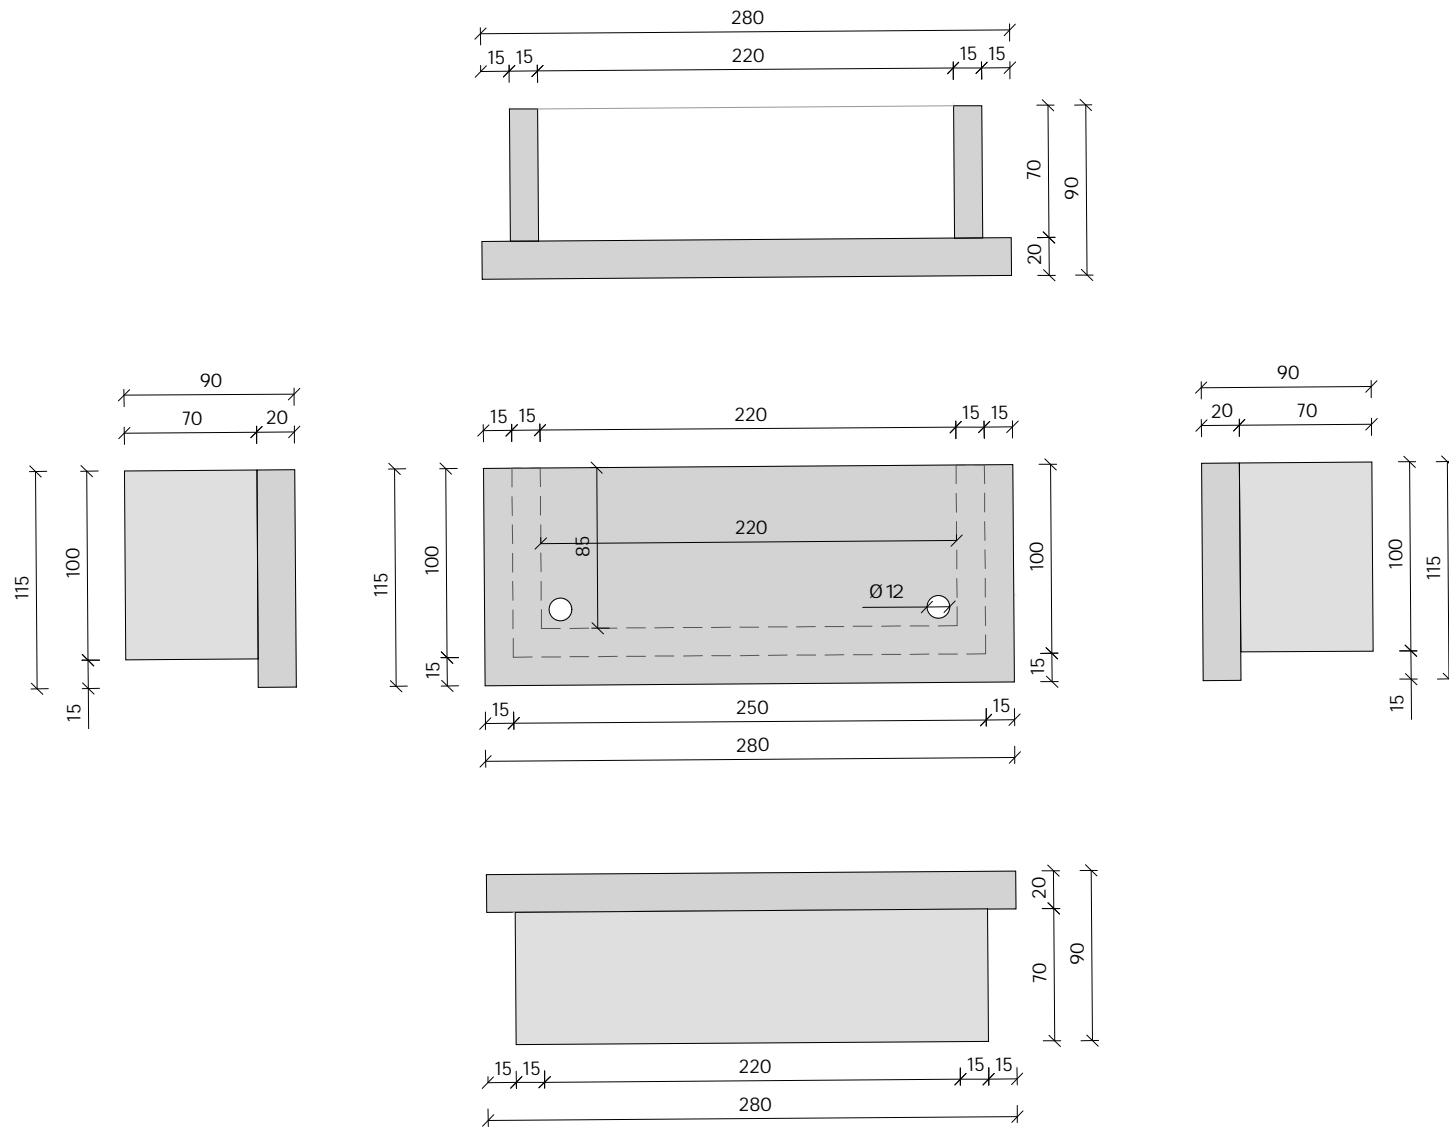

MESA DJ

BarrioBohrer

KUIKKU Campoamor 3

----	BB	00	----	----	A	---
Num. Proy.	Autor	Unidad	Nivel	Tipo	Disciplina	Numero

ESC	420 x 297	07.10.2025	XXX	XXX
Escala	Dimensión (mm)	Fecha	Dibujado por:	Revisado por:

Anteproyecto
Fase Proyecto

Ciente:
KUIKKU

Arquitecto:
BarrioBohrer SLP - COAM 70.917
C. Boix y Morer 6 - 5to dcha, 28003 Madrid, España, +34 610 887 632 / +34 695 456 176 info@barriobohrer.com