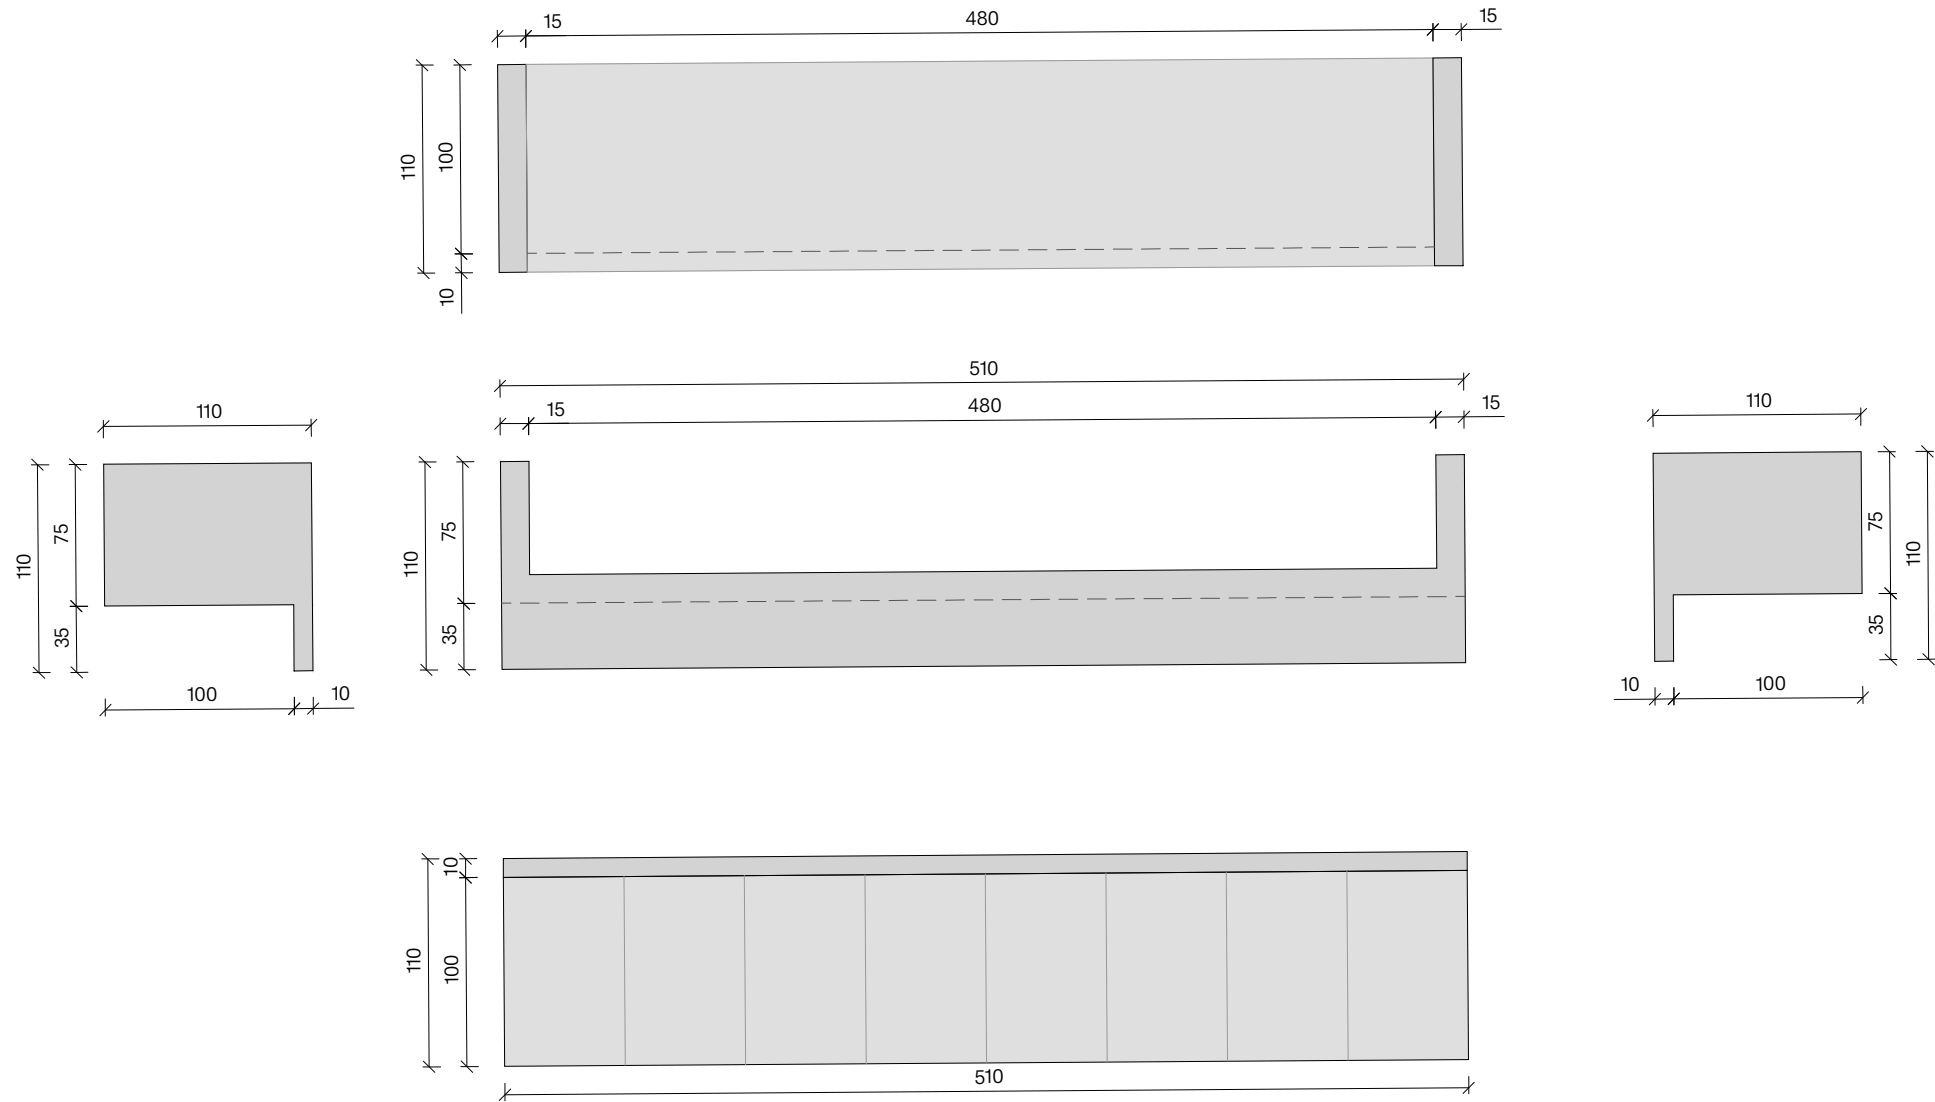

MESA BEBIDAS

BarrioBohrer

KUIKKU Campoamor 3

----	BB	00	----	----	A	---
Num. Proy.	Autor	Unidad	Nivel	Tipo	Disciplina	----

ESC	420 x 297	07.10.2025	XXX	XXX
Escala	-----	Fecha	Dibujado por:	Revisado por:

Anteproyecto
Fase Proyecto

Ciente:
KUIKKU

Arquitecto:
BarrioBohrer SLP - COAM 70.917
----- +34 610 887 632 / +34 695 456 176 info@barriobohrer.com