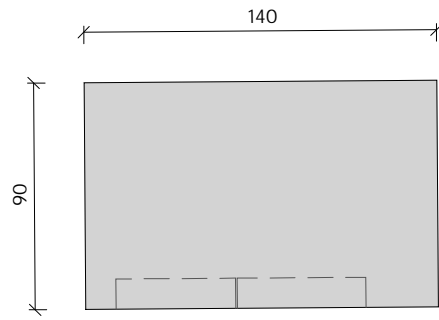

LAVABOS

BarrioBohrer

KUIKKU Campoamor 3

----	BB	00	----	----	A	---
Num. Proy	Autor	Unidad	Nivel	Tipo	Disciplina	Numero

ESC	420 x 297	07.10.2025	XXX	XXX
Escala	Dimensión (mm)	Fecha	Dibujado por:	Revisado por:

Anteproyecto
Fase Proyecto

Cliente:
KUIKKU

Arquitecto:
BarrioBohrer SLP - COAM 70.917
C. Boix y Morer 6 - 5to dcha, 28003 Madrid, España, +34 610 887 632 / +34 695 456 176 info@barriobohrer.com