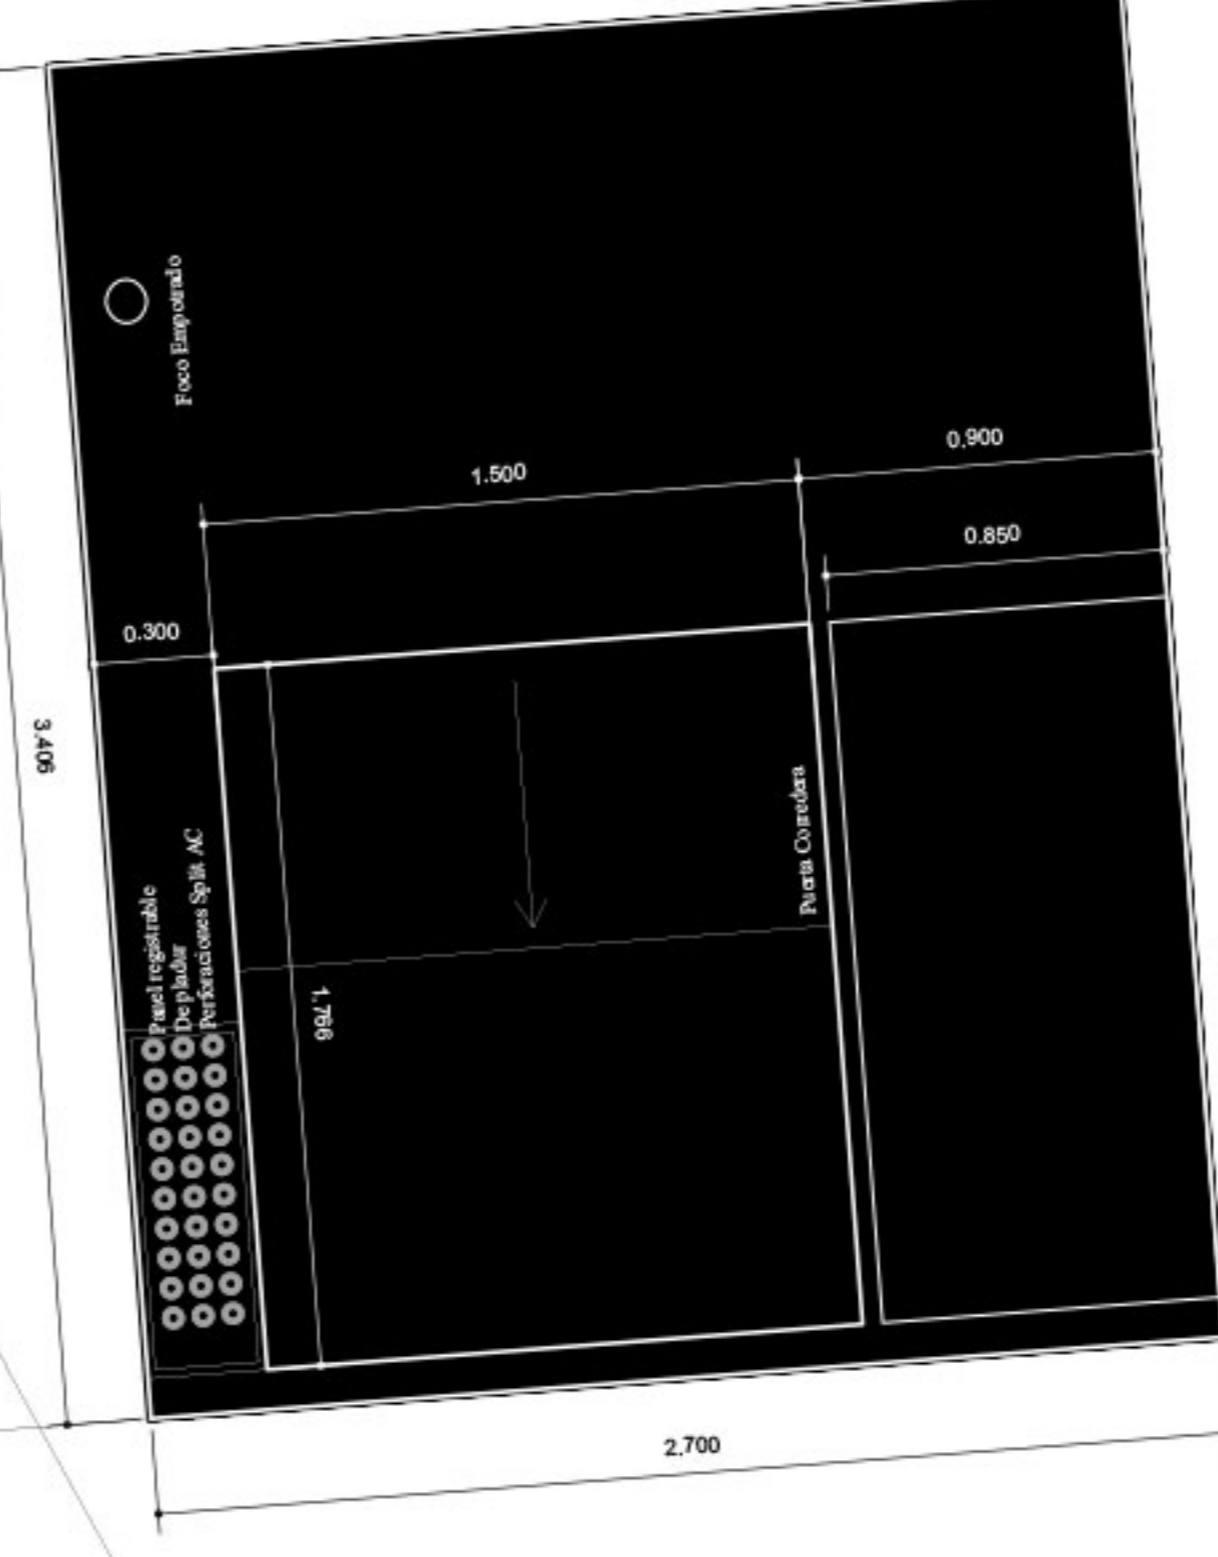

*Sección A-A'*

*Foam House, Pedro Pitarch, 2026*

*Planta 23 de Torres blancas, Francisco Javier Sáenz de Oiza, 1969*

Alzado Barra Americana Desde Salon

*Sección 1-1'*